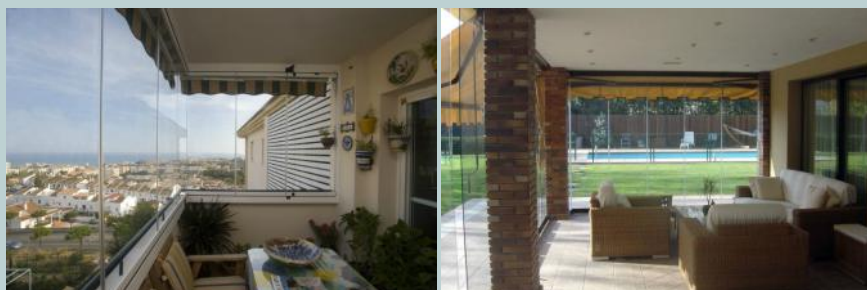

FUNCIONAMIENTO. Las hojas se deslizan y se estacionan a 90° contra la pared, dejando la abertura totalmente libre. En posición de cerrado, la visión es limpia, despejada y panorámica, dado que no tiene parantes.

USOS. El sistema se aplica a todo tipo de ambientes.

Ideal para aislar y cerrar terrazas, barbacoas, parrilleros, lavaderos, división de ambientes, jardines de invierno, porches y accesos.

Como divisor de ambientes y oficinas, se aplica y cubre vanos de hasta 2.80 m de altura. Además los cristales pueden ser no transparentes y el riel inferior puede ir embutido en el piso, dejando el pasaje totalmente libre.