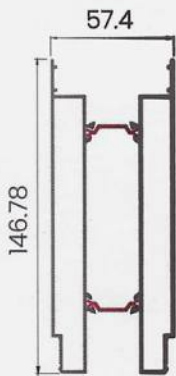

Tablillas

Puertas de aluminio **GIGANTES!**