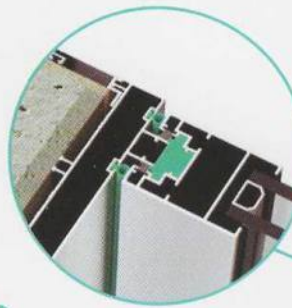

Mayor Visión.
Mayor Acristalamiento.

Porta felpa en hoja mosquitera

Admite VS y DVH

VS hasta 14mm
DVH hasta 34mm

Porta felpa en marco

Admite hojas pesadas

Gracias al eje de la guía centrado en el marco.

Guías acoplables

Acopla la cantidad de guías que necesites.

Aberturas de más de 6mts

Refuerzo y alineado de la guía para hojas de gran tamaño.

Burlete con memoria

Mayor hermeticidad en cruces y durabilidad.

Cierre hermético