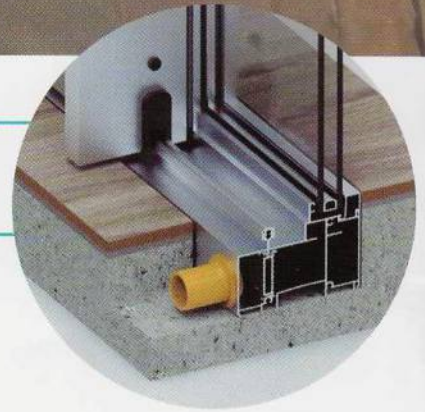

• IRAM 11507-2:2021
• IRAM 11523:2021

• IRAM 11591:2021
• IRAM 11590:2021

ENKEL

Paño Fijo Móvil

Mayor seguridad, hermeticidad y vista.
Más práctica y liviana.
Menos herrajes y accesorios.

Zócalo Alto para Desagüe

Cruce SLIM ultra hermético

Columna y cruce reforzado con burlete y felpa incluido.

Vista lisa hacia el interior

Tapas lisas inferiores y superiores con felpa para el interior.

ANTI POLVO

Cierre Hermético

Burlete con memoria en jamba de marco.
Tope de hoja para mayor amortiguación.

Colocación Directa de Cremonas

Perfecto centrado del multipunto sin necesidad de suplementos ni mecanizados en el perfil a 90°.

Colocación Directa de Cerraderos

Perfecto calce sin necesidad de suplementos y además guiados por el marco.