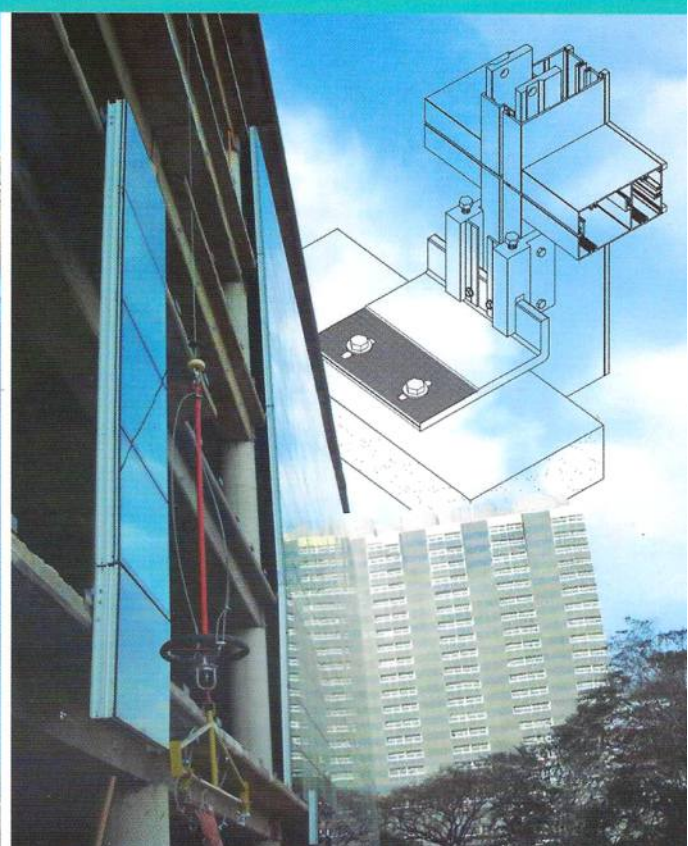

SIN COLUMNA
Encuentro a 90°
Corrediza en esquina

Guías acoplable infinita
hojas con corte a 45°

M FRAME 87
130

ENKEL

Puerta Aluminio Pivot **RPT**

Puertas de aluminio con aislación de ruptura de puente térmico y revestimiento simil madera. Se obtiene funcionamiento perfecto y sin mantenimiento.