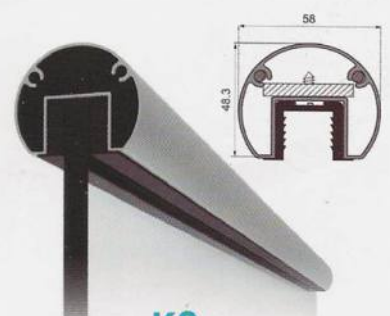

K9
Pasamanos curvo