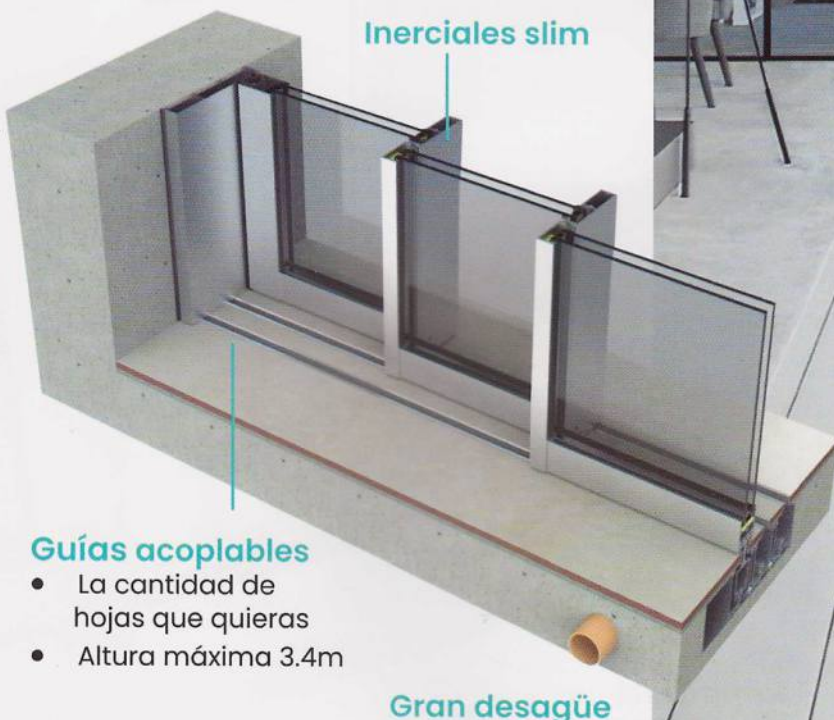

super bueno!

Jambas de Marco lisas.

ENKEL

PISO INTEGRADO

Enkel es el único sistema de piso integrado en Argentina

Mediante guías revestidas por el piso, crea una continuidad visual sin precedentes al ocultar la guía inferior. Su innovación radica en su diseño, hermeticidad total y parantes delgados de 25 mm que sostienen aberturas de dimensiones extraordinarias.

25mm

Desagüe Alto

Levitación Magnética

Movimiento sin esfuerzo y sin fricción.

Inerciales slim

Guías acoplables

- La cantidad de hojas que quieras
- Altura máxima 3.4m

Gran desagüe de Ø 45 mm

ENKEL
ultra slim premium

Aberturas
batientes

Ventana de rebatir - Puerta de rebatir - Oscilobatiente - Desplazable - Banderola - Paño Fijo

ENKEL
ultra slim premium

Sistema de hoja oculta

Su diseño lo hace 50% más bajo que las alternativas convencionales, optimizando el espacio y ofreciendo una estética mas elegante y discreta.

Cámara de acristalamiento 28mm.

Herraje Oculto

Otras líneas

Hoja oculta ENKEL

IMPERIA RPT+

Aislante térmico EXTREMO!

RPT consiste en intercalar con material aislante entre las partes interna y externa de aluminio. Esto reduce la transferencia de calor/frío a través del marco y hoja.