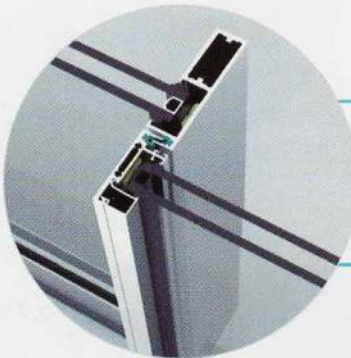

• IRAM 11507-2:2021
• IRAM 11523:2021

• IRAM 11591:2021
• IRAM 11590:2021

ENKEL

Paño Fijo Móvil

Mayor seguridad, hermeticidad y vista.
Más práctica y liviana.
Menos herrajes y accesorios.

Zócalo Alto para Desagüe

Cruce SLIM ultra hermético

Columna y cruce reforzado con burlete y felpa incluido.

Vista lisa hacia el interior

Tapas lisas inferiores y superiores con felpa para el interior.

ANTI POLVO

Cierre Hermético

Burlete con memoria en jamba de marco.
Tope de hoja para mayor amortiguación.

Colocación Directa de Cremonas

Perfecto centrado del multipunto sin necesidad de suplementos ni mecanizados en el perfil a 90°.

Colocación Directa de Cerraderos

Perfecto calce sin necesidad de suplementos y además guiados por el marco.