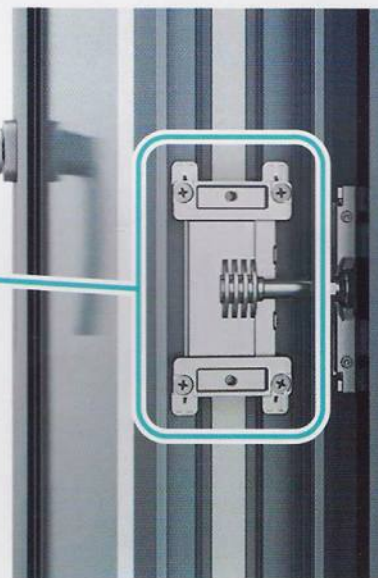

Móvil + Fijo

Paño fijo + Hoja móvil ocilo paralela!

Hojas de hasta 3.60 altura x 3.00m de ancho

Cierres

Junta total perimetral

Alta Hermeticidad

Sistema con cierre multipunto ideal para frentes expuestos a viento y lluvia intensa.