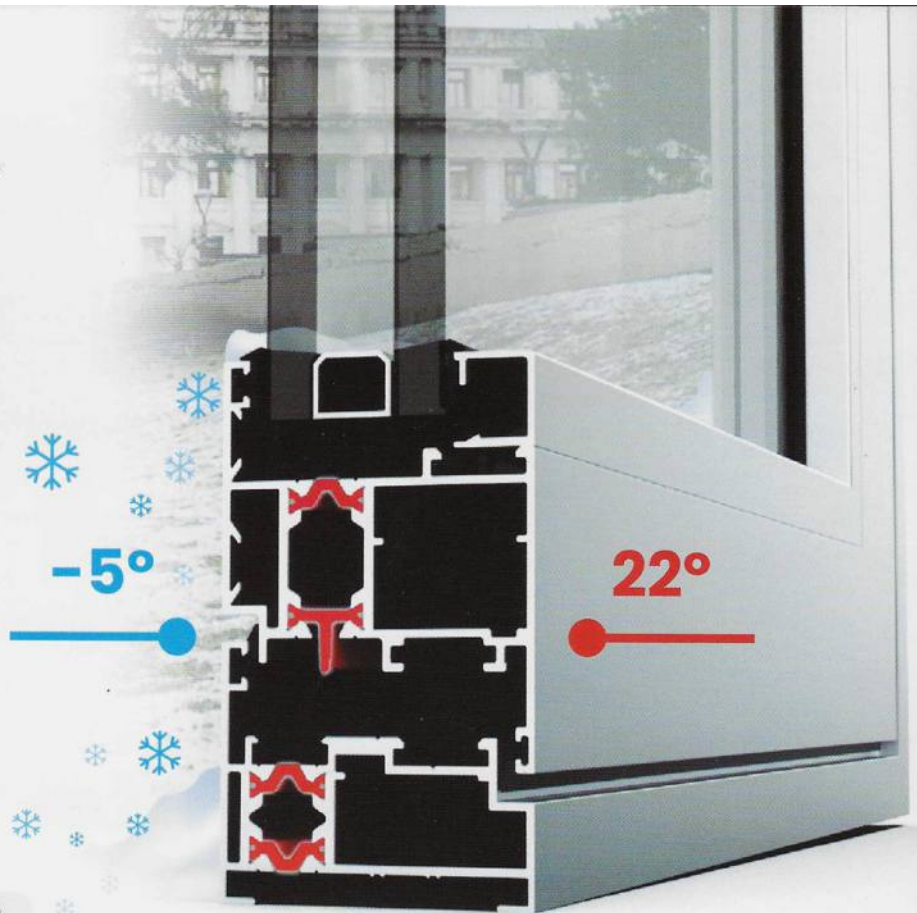

Cámara de acristalamiento 28mm.

Herraje Oculto

Otras líneas

Hoja oculta ENKEL

IMPERIA RPT+

Aislante térmico EXTREMO!

RPT consiste en intercalar con material aislante entre las partes interna y externa de aluminio. Esto reduce la transferencia de calor/frío a través del marco y hoja.