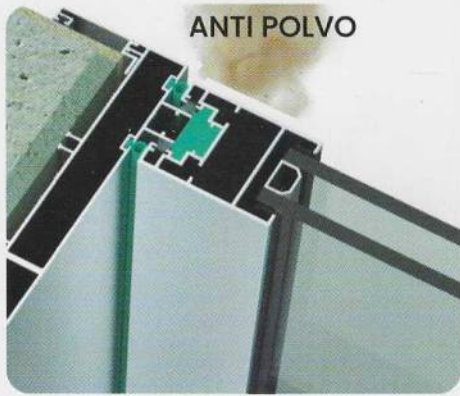

Zócalo Alto Desagüe

Guía postiza anodizada

No se despinta con el uso.

Corredizas

Los marcos cuentan con la opción de un sistema de guías acoplables infinitas, lo cual permite una configuración ilimitada en número de guías y hojas.

• IRAM 11507-2:2021
• IRAM 11523:2021

• IRAM 11591:2021
• IRAM 11590:2021

ENKEL

Paño Fijo Móvil

Mayor seguridad, hermeticidad y vista.
Más práctica y liviana.
Menos herrajes y accesorios.

Zócalo Alto para Desagüe

Cruce SLIM ultra hermético

Columna y cruce reforzado con burlete y felpa incluido.

Vista lisa hacia el interior

Tapas lisas inferiores y superiores con felpa para el interior.

ANTI POLVO

Cierre Hermético

Burlete con memoria en jamba de marco.
Tope de hoja para mayor amortiguación.

Colocación Directa de Cremonas

Perfecto centrado del multipunto sin necesidad de suplementos ni mecanizados en el perfil a 90°.

Colocación Directa de Cerraderos

Perfecto calce sin necesidad de suplementos y además guiados por el marco.