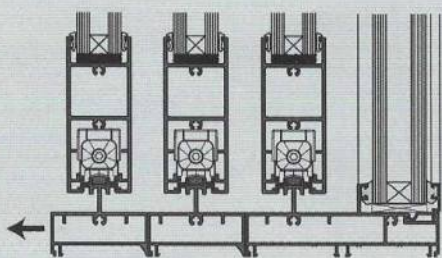

Amplia variedad de combinaciones

Fijo + Móvil

Móvil + Fijo + Móvil

∞ Móvil + Fijo + Móvil ∞

Guías acoplables infinitas

Grandes vidrios

Su nervio inferior estructural transmite el peso del vidrio al piso, permitiendo utilizar vidrios realmente pesados con grandes DVH de hasta 38mm. También admite vidrio simple.