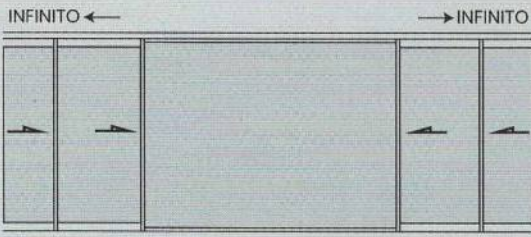

Colocación Directa de Cremonas

Perfecto centrado del multipunto sin necesidad de suplementos ni mecanizados en el perfil a 90°.

Colocación Directa de Cerraderos

Perfecto calce sin necesidad de suplementos y además guiados por el marco.

Amplia variedad de combinaciones

Fijo + Móvil

Móvil + Fijo + Móvil

∞ Móvil + Fijo + Móvil ∞

Guías acoplables infinitas

Grandes vidrios

Su nervio inferior estructural transmite el peso del vidrio al piso, permitiendo utilizar vidrios realmente pesados con grandes DVH de hasta 38mm. También admite vidrio simple.