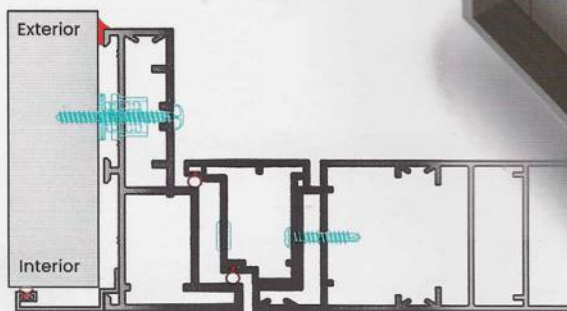

Tablillas

Puertas de aluminio **GIGANTES!**