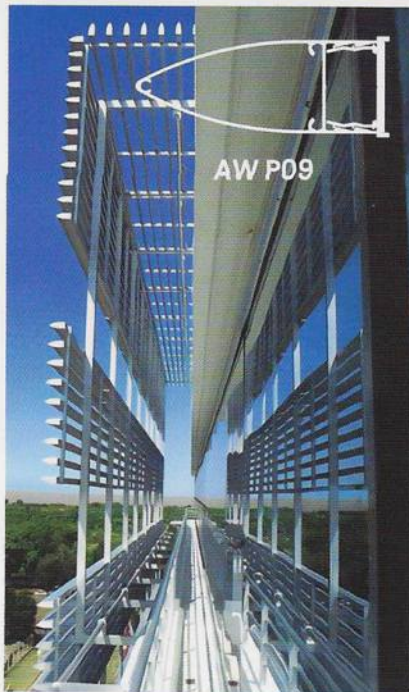

ECOWIND

FACHADAS VENTILADAS

Realza la fachada de tus casas o edificios, dale un detalle decorativo, único, eterno y sin mantenimiento. Tienes muchísimas alternativas con **ECOWIND**.

- Rápido armado en obra.
- Perfilería pre distanciada lista para enclipar.