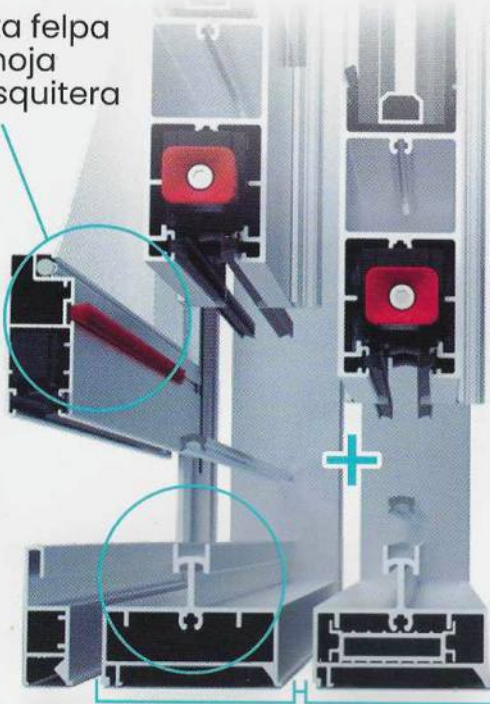

Mayor Visión.
Mayor Acristalamiento.

Porta felpa en hoja mosquitera

Admite VS y DVH

VS hasta 14mm
DVH hasta 34mm

Porta felpa en marco

Admite hojas pesadas

Gracias al eje de la guía centrado en el marco.

Guías acoplables