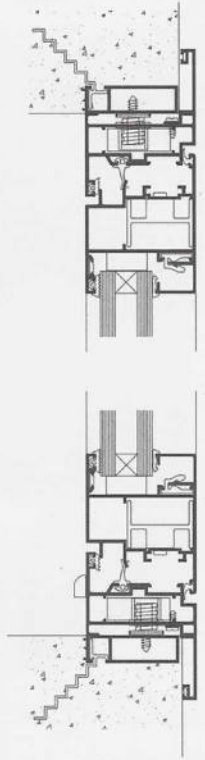

ENKEL
ultra slim premium

Aberturas
batientes