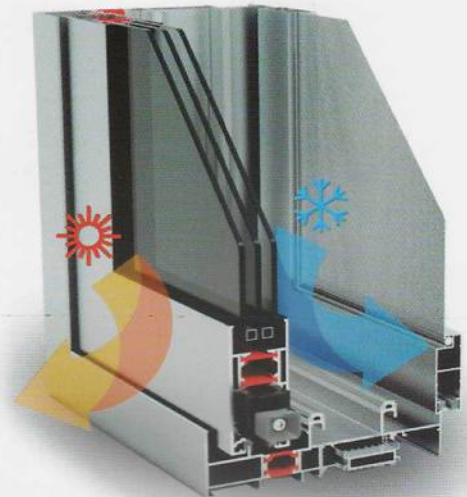

Cámara de acristalamiento 28mm.

Herraje Oculto

Otras líneas

Hoja oculta ENKEL

IMPERIA RPT+

Aislante térmico EXTREMO!

RPT consiste en intercalar con material aislante entre las partes interna y externa de aluminio. Esto reduce la transferencia de calor/frío a través del marco y hoja.

300%
+Resistente al fuego
que el plástico

95%
+ Control térmico

100%
Reciclable

85%
+Control acústico

100%
+ Aluminio
6063 T6

Cruce y cierre hermético

Cierres laterales y centrales de hojas provisto de burletes con memoria y felpas que permiten una correcta amortiguación e impiden el paso de agentes climáticos.

SIN COLUMNA
Encuentro a 90°
Corrediza en esquina

Guías acoplable infinita
hojas con corte a 45°

M FRAME 87
130

ENKEL

Puerta Aluminio Pivot **RPT**

Puertas de aluminio con aislación de ruptura de puente térmico y revestimiento simil madera. Se obtiene funcionamiento perfecto y sin mantenimiento.