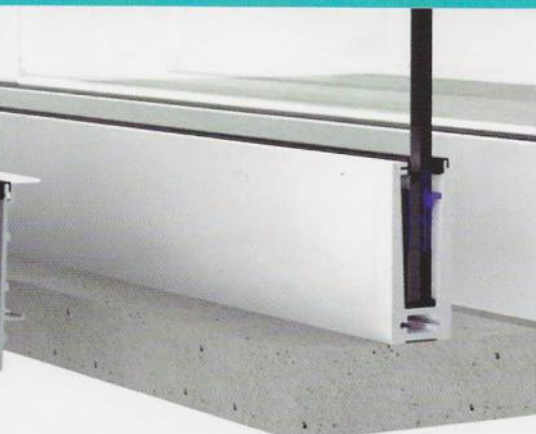

K1
Sobre losa
Alto vidrio 1100mm