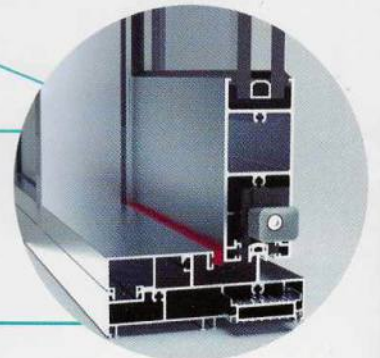

ENKEL

Paño Fijo Móvil

Mayor seguridad, hermeticidad y vista.
Más práctica y liviana.
Menos herrajes y accesorios.

Zócalo Alto para Desagüe

Cruce SLIM ultra hermético

Columna y cruce reforzado con burlete y felpa incluido.

Vista lisa hacia el interior

Tapas lisas inferiores y superiores con felpa para el interior.