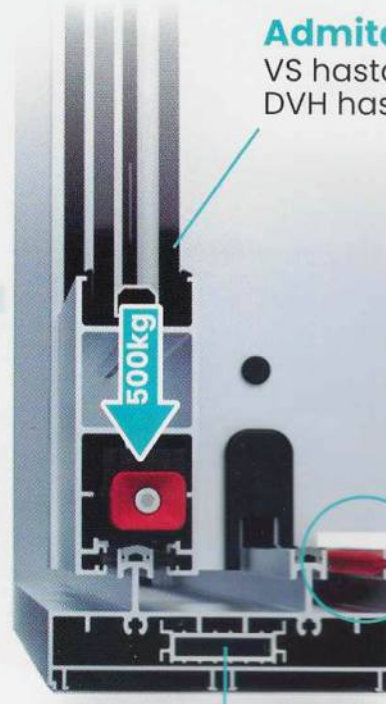

OGUC
República de Chile

 **INTI**

ENKEL

ultra slim premium

La línea más moderna del Mercado

Súper delgada, esbelta con altísima resistencia y las mejores prestaciones en filtración de viento y agua.

Cruce Ultra Fino 25mm

Mayor Visión.
Mayor Acristalamiento.

Porta felpa en hoja mosquitera

Admite VS y DVH

VS hasta 14mm
DVH hasta 34mm

Porta felpa en marco

Admite hojas pesadas

Gracias al eje de la guía centrado en el marco.

Guías acoplables

Acopla la cantidad de guías que necesites.

Aberturas de más de 6mts

Refuerzo y alineado de la guía para hojas de gran tamaño.

Burlete con memoria

Mayor hermeticidad en cruces y durabilidad.

Cierre hermético