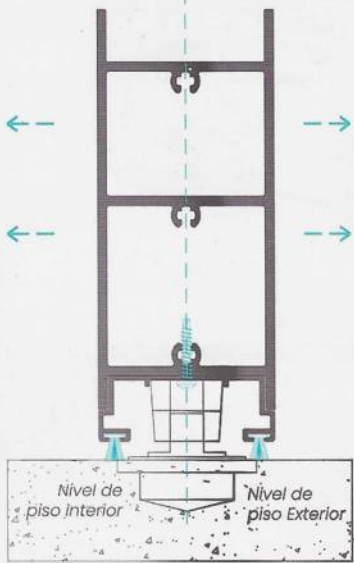

ENKEL

Puerta Aluminio Pivot **RPT**

Puertas de aluminio con aislación de ruptura de puente térmico y revestimiento simil madera. Se obtiene funcionamiento perfecto y sin mantenimiento.

sin umbral

Tablillas

Puertas de aluminio **GIGANTES!**