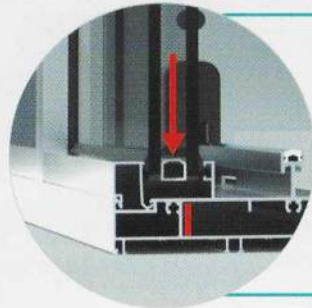

Amplia variedad de combinaciones

Fijo + Móvil

Móvil + Fijo + Móvil

∞ Móvil + Fijo + Móvil ∞

Guías acoplables infinitas

Grandes vidrios

Su nervio inferior estructural transmite el peso del vidrio al piso, permitiendo utilizar vidrios realmente pesados con grandes DVH de hasta 38mm. También admite vidrio simple.