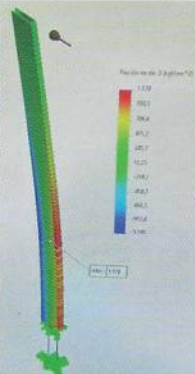

Pasamanos para
CURVAR FACETADO

Aptas para uso residencial y en grandes edificios.

BARANDA FO|L

Frente a Losa

Sobre Losa

Diseño ultra delgado, resistente y eficiente.

Resistencia
300Kg/m

Baranda ensayada según lineamientos de norma Europea UNE 85-238-91 y CIRSOC 101