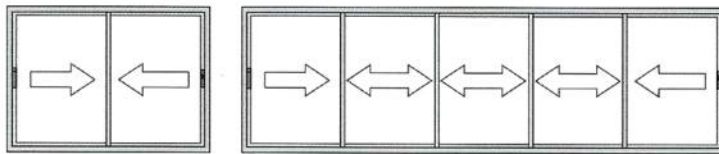

Cámara de acristalamiento 28mm.

Herraje Oculto

Otras líneas

Hoja oculta ENKEL

IMPERIA RPT+

Aislante térmico EXTREMO!

RPT consiste en intercalar con material aislante entre las partes interna y externa de aluminio. Esto reduce la transferencia de calor/frío a través del marco y hoja.

SIN COLUMNA
Encuentro a 90°
Corrediza en esquina

Guías acoplable infinita
hojas con corte a 45°

M FRAME 87
130

ENKEL

Puerta Aluminio Pivot **RPT**

Puertas de aluminio con aislación de ruptura de puente térmico y revestimiento simil madera. Se obtiene funcionamiento perfecto y sin mantenimiento.