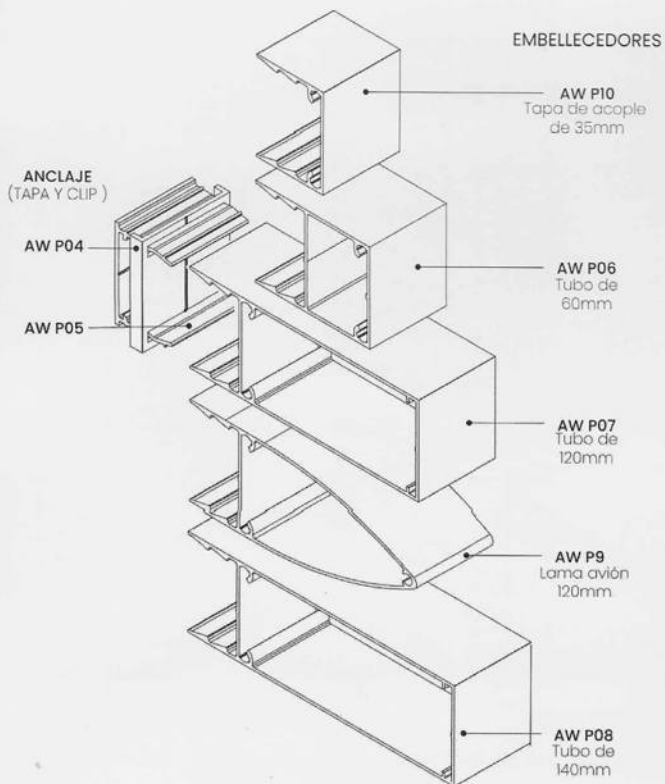

ECOWIND

FACHADAS VENTILADAS

Realza la fachada de tus casas o edificios, dale un detalle decorativo, único, eterno y sin mantenimiento. Tienes muchísimas alternativas con **ECOWIND**.

- Rápido armado en obra.
- Perfilería pre distanciada lista para enclipar.