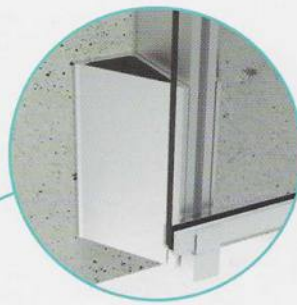

Pasamanos para
CURVAR FACETADO

Aptas para uso residencial y en grandes edificios.

BARANDA FO|L

Frente a Losa

Sobre Losa

Diseño ultra delgado, resistente y eficiente.

Resistencia
300Kg/m

Baranda ensayada según lineamientos de norma Europea UNE 85-238-91 y CIRSOC 101