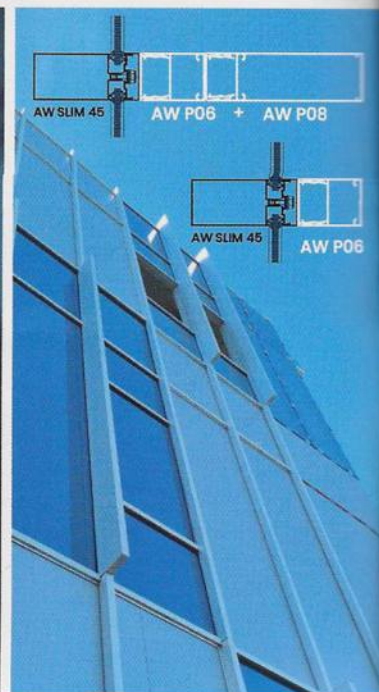

ECOWIND

FACHADAS VENTILADAS

Realza la fachada de tus casas o edificios, dale un detalle decorativo, único, eterno y sin mantenimiento. Tienes muchísimas alternativas con **ECOWIND**.

- Rápido armado en obra.
- Perfilería pre distanciada lista para enclipar.