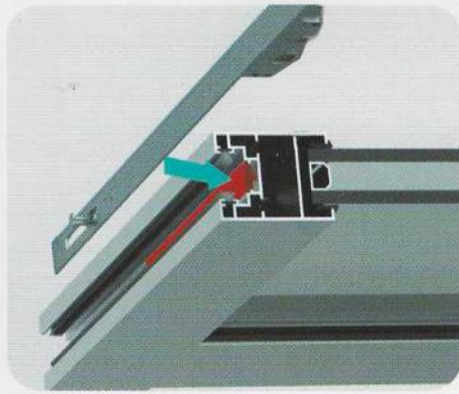

Cruce SLIM ultra hermético

Columna y cruce reforzado con burlete y felpa incluido.

Vista lisa hacia el interior

Tapas lisas inferiores y superiores con felpa para el interior.

ANTI POLVO

Cierre Hermético

Burlete con memoria en jamba de marco.
Tope de hoja para mayor amortiguación.

Colocación Directa de Cremonas

Perfecto centrado del multipunto sin necesidad de suplementos ni mecanizados en el perfil a 90°.

Colocación Directa de Cerraderos

Perfecto calce sin necesidad de suplementos y además guiados por el marco.