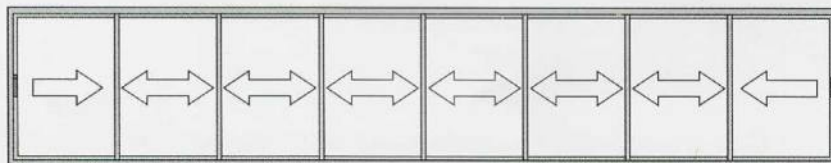

Mayor Visión.
Mayor Acristalamiento.

Porta felpa en hoja mosquitera

Admite VS y DVH

VS hasta 14mm
DVH hasta 34mm

Porta felpa en marco

Admite hojas pesadas

Gracias al eje de la guía centrado en el marco.

Guías acoplables

Acopla la cantidad de guías que necesites.

Aberturas de más de 6mts

Refuerzo y alineado de la guía para hojas de gran tamaño.

Burlete con memoria

Mayor hermeticidad en cruces y durabilidad.

Cierre hermético

Burlete con memoria en marcos, y topes de hojas para amortiguar el cierre.

Felpa en mosquetero

Mejorando el desplazamiento y cierre de la hoja.

Cruce slim

Cruce de 25mm.

3.50m
Mayor
Altura

Guías y Mosqueteros acoplables

Zócalo Alto Desagüe

Guía postiza anodizada

No se despinta con el uso.

Corredizas

Los marcos cuentan con la opción de un sistema de guías acoplables infinitas, lo cual permite una configuración ilimitada en número de guías y hojas.