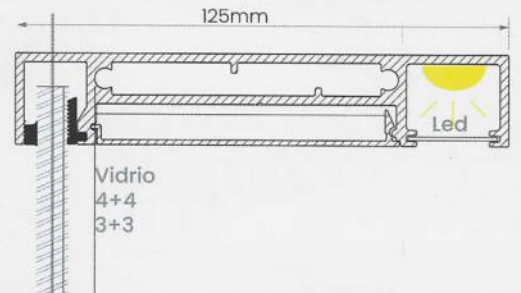

Pasamanos para
CURVAR FACETADO

Aptas para uso residencial y en grandes edificios.

BARANDA FO|L

Frente a Losa

Sobre Losa

Diseño ultra delgado, resistente y eficiente.

Resistencia
300Kg/m

Baranda ensayada según lineamientos de norma Europea UNE 85-238-91 y CIRSOC 101