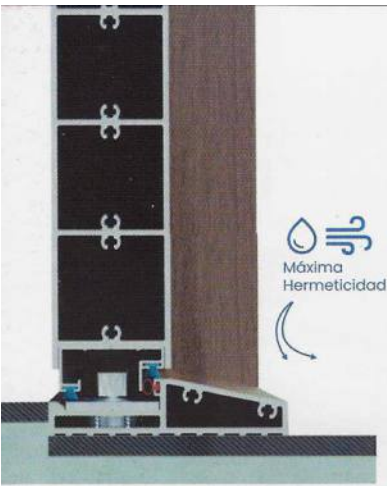

SIN COLUMNA
Encuentro a 90°
Corrediza en esquina

Guías acoplable infinita
hojas con corte a 45°

M FRAME 87
130

ENKEL

Puerta Aluminio Pivot **RPT**

Puertas de aluminio con aislación de ruptura de puente térmico y revestimiento simil madera. Se obtiene funcionamiento perfecto y sin mantenimiento.