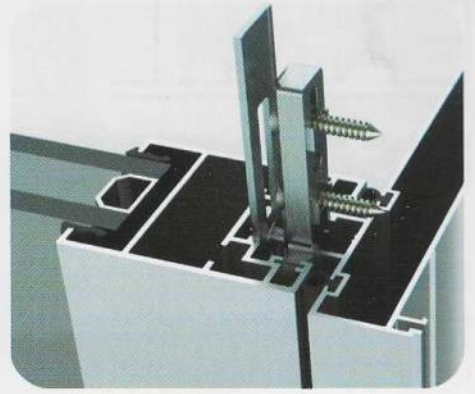

Cruce SLIM ultra hermético

Columna y cruce reforzado con burlete y felpa incluido.

Vista lisa hacia el interior

Tapas lisas inferiores y superiores con felpa para el interior.

ANTI POLVO

Cierre Hermético

Burlete con memoria en jamba de marco.
Tope de hoja para mayor amortiguación.

Colocación Directa de Cremonas

Perfecto centrado del multipunto sin necesidad de suplementos ni mecanizados en el perfil a 90°.

Colocación Directa de Cerraderos

Perfecto calce sin necesidad de suplementos y además guiados por el marco.