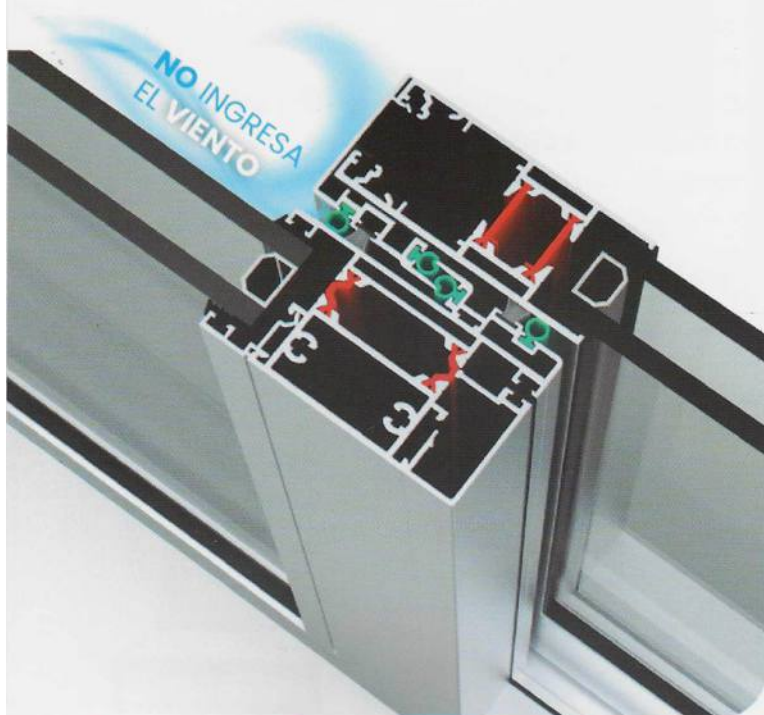

Cámara de acristalamiento 28mm.

Herraje Oculto

Otras líneas

Hoja oculta ENKEL

IMPERIA RPT+

Aislante térmico EXTREMO!

RPT consiste en intercalar con material aislante entre las partes interna y externa de aluminio. Esto reduce la transferencia de calor/frío a través del marco y hoja.

300%
+Resistente al fuego
que el plástico

95%
+ Control térmico

100%
Reciclable

85%
+Control acústico

100%
+ Aluminio
6063 T6

Cruce y cierre hermético

Cierres laterales y centrales de hojas provisto de burletes con memoria y felpas que permiten una correcta amortiguación e impiden el paso de agentes climáticos.

SIN COLUMNA
Encuentro a 90°
Corrediza en esquina

Guías acoplable infinita
hojas con corte a 45°

M FRAME 87
130

ENKEL

Puerta Aluminio Pivot **RPT**

Puertas de aluminio con aislación de ruptura de puente térmico y revestimiento simil madera. Se obtiene funcionamiento perfecto y sin mantenimiento.