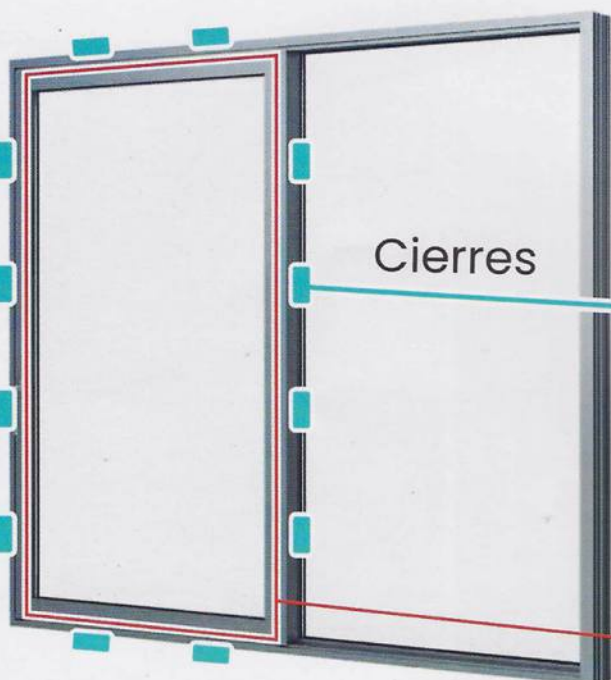

SIN COLUMNA
Encuentro a 90°
Corrediza en esquina

Guías acoplable infinita
hojas con corte a 45°

M FRAME 87
130

ENKEL

Puerta Aluminio Pivot **RPT**

Puertas de aluminio con aislación de ruptura de puente térmico y revestimiento simil madera. Se obtiene funcionamiento perfecto y sin mantenimiento.

con umbral

sin umbral

Tablillas

Puertas de aluminio **GIGANTES!**

ECO HermetiQ

Clima Extremo

Ideal para soportar altas presiones de agua y de vientos en edificios de gran altura.

Móvil + Fijo + Móvil

Móvil + Fijo

Paño fijo + Hoja móvil ocilo paralela!

Hojas de hasta 3.60 altura x 3.00m de ancho

Cierres

Junta total perimetral

Alta Hermeticidad

Sistema con cierre multipunto ideal para frentes expuestos a viento y lluvia intensa.