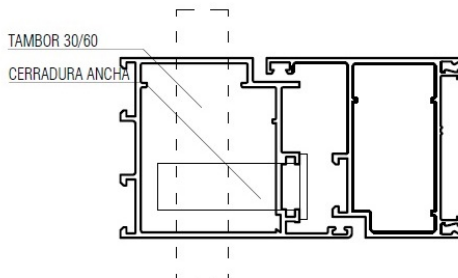

PRIMA PLUS
HOJA 6041/MARCO 6040