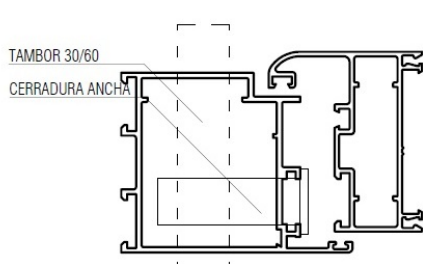

Cerradura
230127 - Angosta (45 MM)
230128 - Ancha (55 MM)

CERRADURA H-51 (CHINA)

Cerradura + Cilindro + Frente + Embellecedor

CERRADURA Y CILINDRO ADECUADO SEGÚN SERIE

ROTONDA 640
HOJA 1166

PRIMA PLUS
HOJA 6041/MARCO 6055