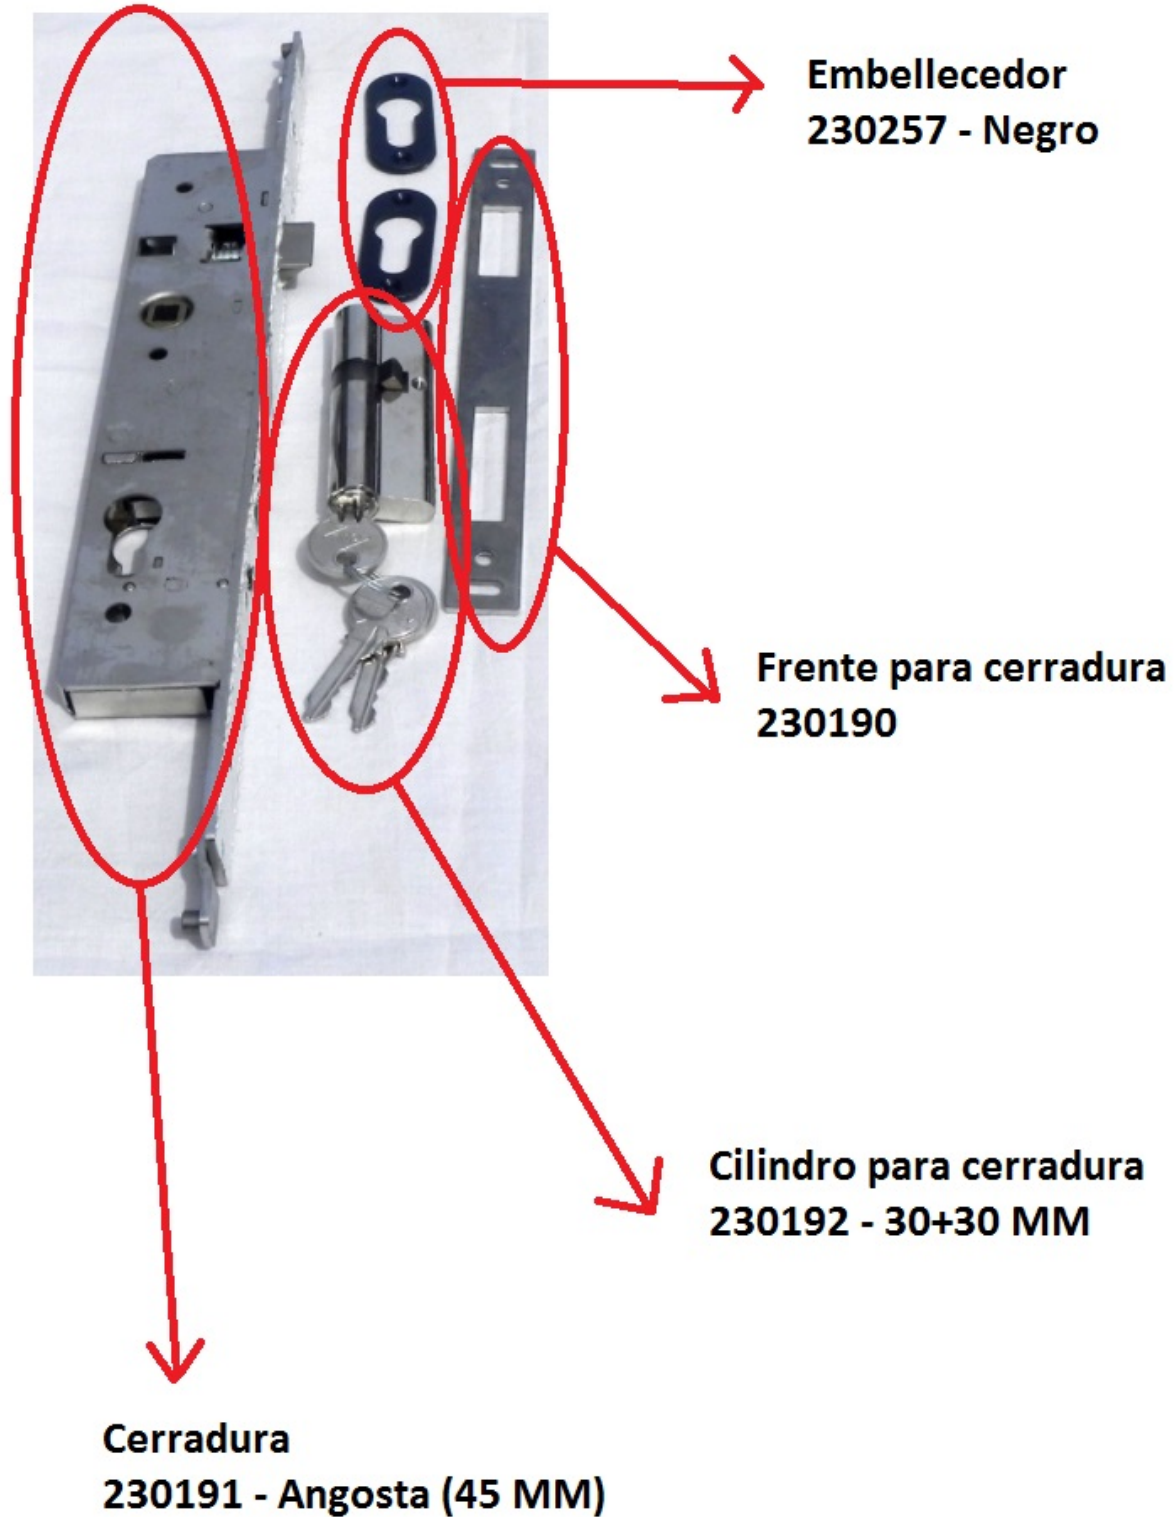

CERRADURA H-51 (CHINA)

Cerradura + Cilindro + Frente + Embellecedor