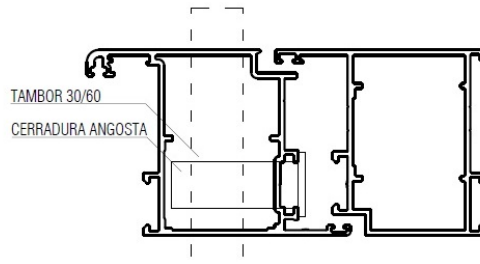

HA 62
HOJA ADR 1475