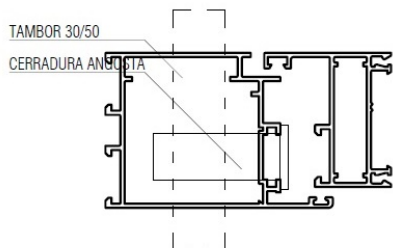

PRIMA
HOJA 6214