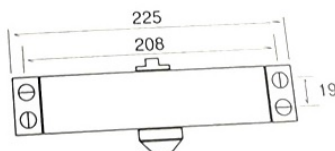

- Dos válvulas de ajuste, fuerza N°. 3.
- Aplicación universal: Sin mano.
- Los brazos regulares están equipados con un mecanismo que permite aumentar o disminuir la velocidad de cierre.
- Mecanismo de bastidor y piñón contenidos en una caja de aluminio tensionado, aseguran una máxima calidad.
- Colores disponibles: AL - BK - DU - WH.
- Grado 3.
- Garantía por 300 000 ciclos.

230927 U$S 70