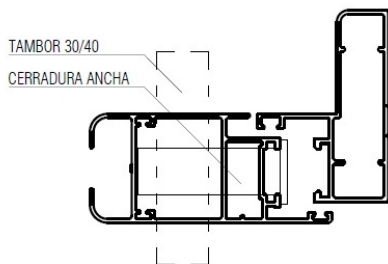

Cerradura
230127 - Angosta (45 MM)
230128 - Ancha (55 MM)

CERRADURA H-51 (CHINA)

Cerradura + Cilindro + Frente + Embellecedor

CERRADURA Y CILINDRO ADECUADO SEGÚN SERIE

ROTONDA 640
HOJA 1166

PRIMA PLUS
HOJA 6041/MARCO 6055