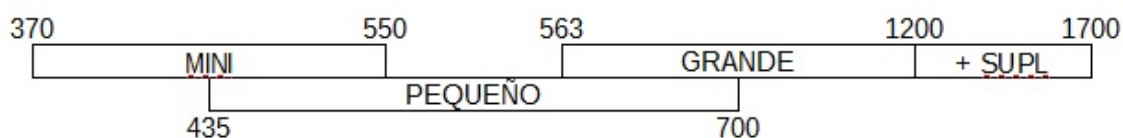

LÍNEA	COLOR	BRAZO	CÓDIGO
ESCALONADA	NEGRO	CORTO (entre 370 y 550 mm)	230671
		MEDIANO (entre 435 y 700 mm)	230673
		LARGO (entre 563 y 1200 mm)	230675
		MUY LARGO (entre 1200 y 1700 mm)	230741
	BLANCO	CORTO (entre 370 y 550 mm)	230672
		MEDIANO (entre 435 y 700 mm)	230674
		LARGO (entre 563 y 1200 mm)	230676
		MUY LARGO (entre 1200 y 1700 mm)	230742
<u>COPLANAR</u>	NEGRO	CORTO (entre 375 y 470 mm)	230677
		MEDIANO (entre 470 y 580 mm)	230679
		LARGO (entre 580 y 1700 mm)	230681
	BLANCO	CORTO (entre 375 y 470 mm)	230678
		MEDIANO (entre 470 y 580 mm)	230680
		LARGO (entre 580 y 1700 mm)	230682

KIT OSCIOBATIENTE ESCALONADO (ALUALPHA)

Brazo a utilizar según el ancho de la hoja (mm)

Ancho de hoja ≤ 1000 mm -> Peso máximo de hoja = 130 kg.

Ancho de hoja > 1000 mm -> Peso máximo de hoja = 80 kg.

Altura máxima de la hoja = 2700 mm